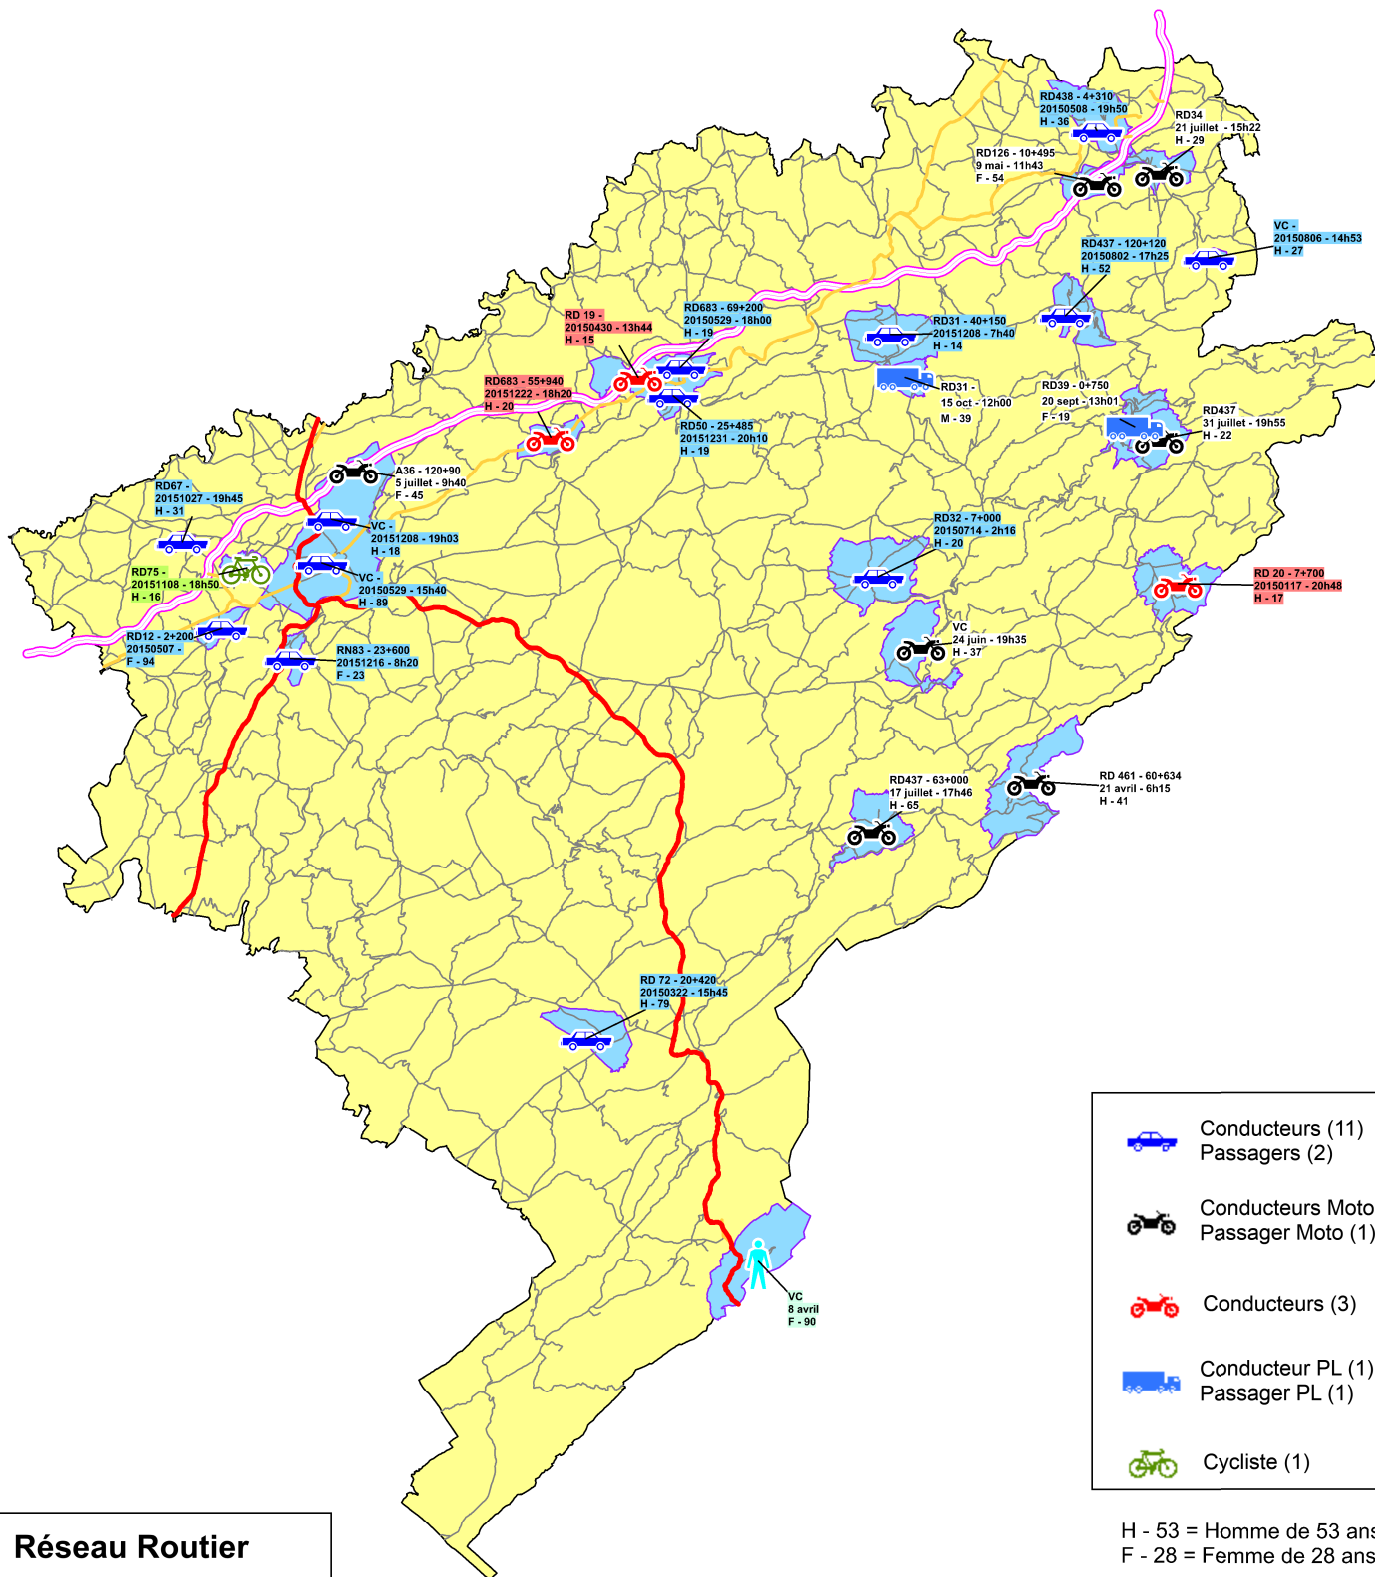

DEPARTEMENT DU DOUBS ACCIDENTS MORTELS DE LA CIRCULATION

au 31 Décembre 2015

**SÉCURITÉ ROUTIÈRE
TOUS RESPONSABLES**

N:\CARTES_(WOR)\TRANSPORT_DEPLACEMENT\SECURITE_ROUTIERE\ACCIDENTS_2015\ACCIDENTS_dec.wor